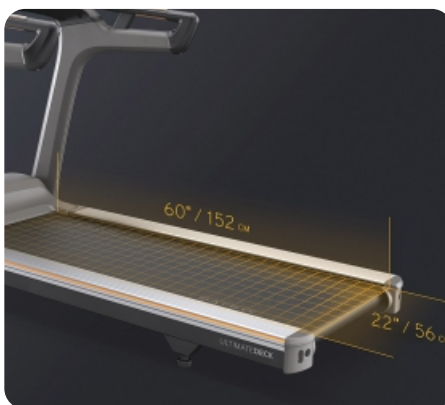

Беговое полотно размером 152x56 см. идеально подойдет как для продолжительных тренировок и марафонских дистанций, так и интервальных тренировок и взрывных спринтов