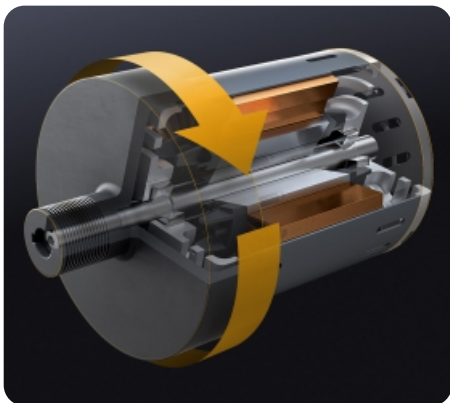

Мотор переменного тока мощностью 3 л.с. отличается эффективность, надежность и высокое качество исполнения. Минимальное количество компонентов требует минимум обслуживания, а отсутствие трения между ними не перегревает его и делает бесшумным